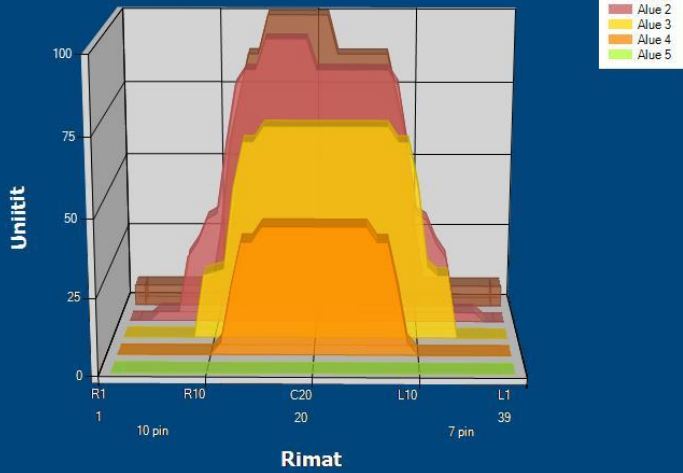

EZ 2

Conditioner:

Cleaner:

Alue asetukset

Cleaner Stop

Volume: 20.81

Käyttötapa: Clean and Condition

Speed: Slow

Aloita pesuaineen suihkutus: 0 jalka

Laske pesuhuuli: 0 jalka

Start Conditioning: 6 Inches

Kaksi-ajoinen ohjelma: Ei

Alue 1	Avo	Ratio	Alue 2	Avo	Ratio	Alue 3	Avo	Ratio	Alue 4	Avo	Ratio
Left:	7.00	13.91 : 1	Left:	6.20	14.35 : 1	Left:	4.20	16.67 : 1	Left:	0.00	?
Right:	7.00	13.91 : 1	Right:	6.20	14.35 : 1	Right:	0.00	?	Right:	0.00	?
Keliahallin	197.40		Keliahallin	169.00		Keliahallin	170.00		Keliahallin	142.00	

Alue 5	Avo	Ratio
Left:	0.00	1.00 : 1
Right:	0.00	1.00 : 1
Keliahallin	0.00	

Volume by Board