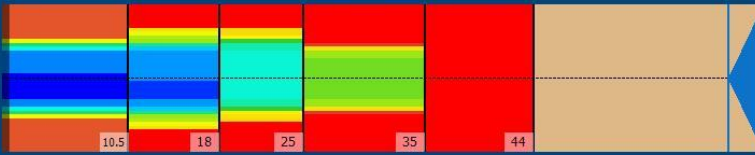

EZ 2

Conditioner:

Cleaner:

Alue asetukset

Cleaner Stop

Volume: 20.81

Käyttötapa: Clean and Condition

Speed: Slow

Aloita pesuaineen suihkutus: 0 jalka

Laske pesuhuuli: 0 jalka

Start Conditioning: 6 Inches

Kaksi-ajoinen ohjelma: Ei

Alue 1	Avo	Ratio	Alue 2	Avo	Ratio	Alue 3	Avo	Ratio	Alue 4	Avo	Ratio
Left:	7.00	13.91 : 1	Left:	6.20	14.35 : 1	Left:	4.20	16.67 : 1	Left:	0.00	?
Right:	7.00	13.91 : 1	Right:	6.20	14.35 : 1	Right:	0.00	?	Right:	0.00	?
Keliahallin	197.40		Keliahallin	169.00		Keliahallin	170.00		Keliahallin	142.00	