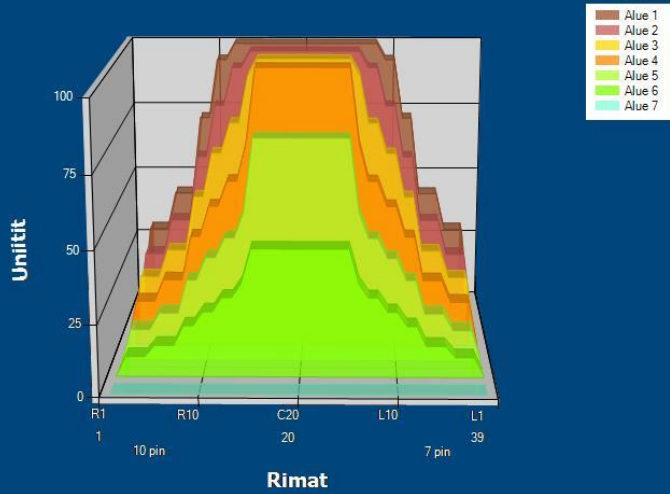

# SAMANDRAG137

Conditioner:

Cleaner: Squeaky LD

## Alue asetukset

Cleaner Stop

Volume: 23.31

Käyttötapa: Clean and Condition

Speed: Slow

Aloita pesuaineen suihkutus: 0 jalka

Laske pesuhuuli: 0 jalka

Start Conditioning: 6 Inches

Kaksi-ajoinen ohjelma: Ei

Alue 1	Avo	Ratio	Alue 2	Avo	Ratio	Alue 3	Avo	Ratio	Alue 4	Avo	Ratio
Left: 37.40	2.87	:1	Left: 31.80	3.14	:1	Left: 26.00	3.85	:1	Left: 20.80	4.81	:1
Right: 37.40	2.87	:1	Right: 31.80	3.14	:1	Right: 26.00	3.85	:1	Right: 20.80	4.81	:1
Keilahallin r0.00			Keilahallin r0.00			Keilahallin r0.00			Keilahallin r0.00		
Alue 5	Avo	Ratio	Alue 6	Avo	Ratio	Alue 7	Avo	Ratio			
Left: 14.60	5.41	:1	Left: 9.40	4.79	:1	Left: 0.00	1.00	:1			
Right: 14.60	5.41	:1	Right: 9.40	4.79	:1	Right: 0.00	1.00	:1			
Keilahallin r0.00			Keilahallin r5.00			Keilahallin r 0.00					

## Volume by Board

Ratio by Total Volume  
 3L - 7L : 18L - 18 R : 3.85  
 18L - 18 R : 7R - 3R : 3.85