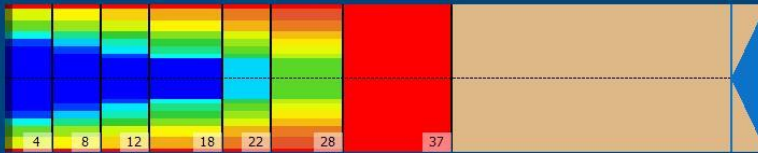

# SAMANDRAG137

Conditioner:

Cleaner: Squeaky LD

## Alue asetukset

Cleaner Stop

Volume: 23.31

Käyttötapa: Clean and Condition

Speed: Slow

Aloita pesuaineen suihkutus: 0 jalka

Laske pesuhuuli: 0 jalka

Start Conditioning: 6 Inches

Kaksi-ajoinen ohjelma: Ei

Alue 1	Avo	Ratio	Alue 2	Avo	Ratio	Alue 3	Avo	Ratio	Alue 4	Avo	Ratio
Left: 37.40	2.87	:1	Left: 31.80	3.14	:1	Left: 26.00	3.85	:1	Left: 20.80	4.81	:1
Right: 37.40	2.87	:1	Right: 31.80	3.14	:1	Right: 26.00	3.85	:1	Right: 20.80	4.81	:1
Keilahallin r0.00			Keilahallin r0.00			Keilahallin r0.00			Keilahallin r0.00		
Alue 5	Avo	Ratio	Alue 6	Avo	Ratio	Alue 7	Avo	Ratio			
Left: 14.60	5.41	:1	Left: 9.40	4.79	:1	Left: 0.00	1.00	:1			
Right: 14.60	5.41	:1	Right: 9.40	4.79	:1	Right: 0.00	1.00	:1			
Keilahallin r0.00			Keilahallin r5.00			Keilahallin r 0.00					