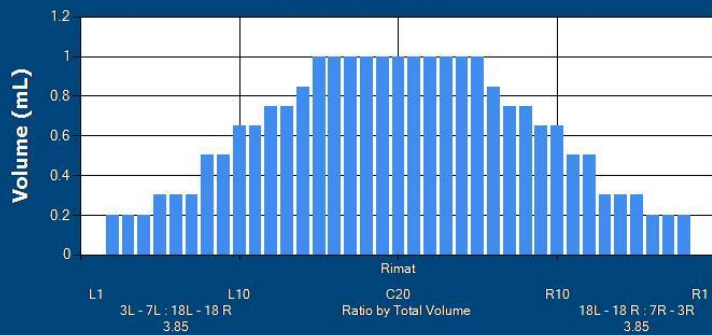

## Alue asetukset

Cleaner Stop

Volume: 23.31

Käyttötapa: Clean and Condition

Speed: Slow

Aloita pesuaineen suihkutus: 0 jalka

Laske pesuhuuli: 0 jalka

Start Conditioning: 6 Inches

Kaksi-ajoinen ohjelma: Ei

Alue 1	Avo	Ratio	Alue 2	Avo	Ratio	Alue 3	Avo	Ratio	Alue 4	Avo	Ratio
Left: 37.40	2.87	:1	Left: 31.80	3.14	:1	Left: 26.00	3.85	:1	Left: 20.80	4.81	:1
Right: 37.40	2.87	:1	Right: 31.80	3.14	:1	Right: 26.00	3.85	:1	Right: 20.80	4.81	:1
Keilahallin r0.00			Keilahallin r0.00			Keilahallin r0.00			Keilahallin r0.00		
Alue 5	Avo	Ratio	Alue 6	Avo	Ratio	Alue 7	Avo	Ratio			
Left: 14.60	5.41	:1	Left: 9.40	4.79	:1	Left: 0.00	1.00	:1			
Right: 14.60	5.41	:1	Right: 9.40	4.79	:1	Right: 0.00	1.00	:1			
Keilahallin r0.00			Keilahallin r5.00			Keilahallin r 0.00					

## Volume by Board

Ratio by Total Volume  
 3L - 7L : 18L - 18 R : 3.85  
 18L - 18 R : 7R - 3R : 3.85